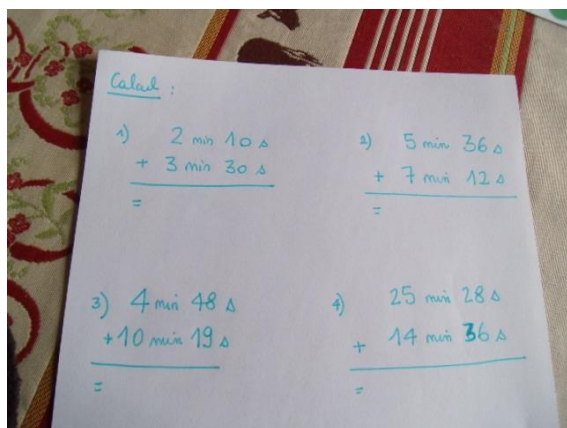

REGLE

« ADDITION DES MINUTES ET DES SECONDES »

1.  **Prends** le tableau des secondes

2.  **Pose** tes additions sur la feuille et pose les quantités sur le tableau

-  **Fais** descendre les quantités de tes colonnes pour les additionner. Procède aux échanges puis note le résultat sur ta feuille